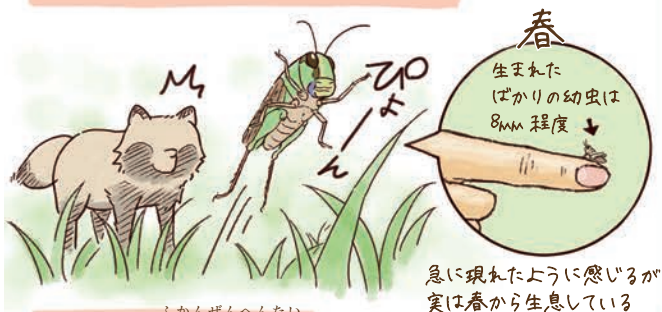

秋の草地はバッタ天国

著者 一日一種

(イラストレーター・漫画家)

秋はバッタを観察しやすい季節

バッタは不完全変態

完全変態の昆虫(例:チョウ)

幼虫と成虫の間に蛹の段階がある

幼虫と成虫で姿がガラリと変わる

※種類によります

バッタのジャンプ力に注目! (トノサマバッタの例)

バッタの驚異的なジャンプ力を作り出すのは、マユチョウな筋肉に加えて、膝の関節

※ちなみにトノサマバッタなどはいつでも逃げられるように常に膝を曲げている

この体の仕組みにより、バッタは瞬時にいつでも、自分の体長の10倍以上の距離を跳べる

体長7cm程度のトノサマバッタが1m以上ジャンプできる
※さらに、翅をはたかせて、何十mも飛ぶこともできる