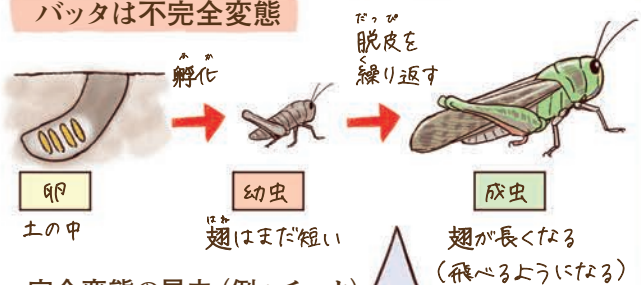

秋の草地はバッタ天国

著者 一日一種

(イラストレーター・漫画家)

秋はバッタを観察しやすい季節

バッタは不完全変態

完全変態の昆虫(例:チョウ)

幼虫と成虫の間に蛹の段階がある

幼虫と成虫で姿がガラリと変わる

※種類によります

バッタのジャンプ力に注目! (トノサマバッタの例)

バッタの驚異的なジャンプ力を作り出すのは、マユチョウな筋肉に加えて、膝の関節

※ちなみにトノサマバッタなどはいつでも逃げられるように常に膝を曲げている

この体の仕組みにより、バッタは瞬時にいつでも、自分の体長の10倍以上の距離を跳べる

体長7cm程度のトノサマバッタが1m以上ジャンプできる
※さらに、翅をはたかせて、何十mも飛ぶこともできる