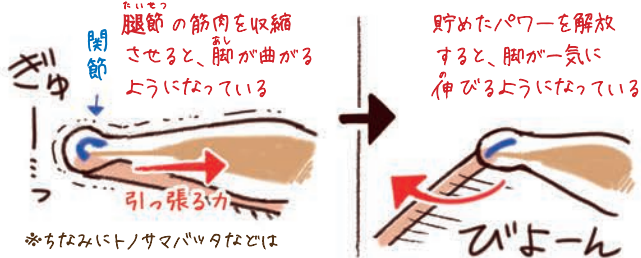

秋の草地はバッタ天国

著者 一日一種

(イラストレーター・漫画家)

秋はバッタを観察しやすい季節

バッタは不完全変態

完全変態の昆虫(例:チョウ)

幼虫と成虫の間に蛹の段階がある

幼虫と成虫で姿がガラリと変わる

※種類によります

バッタのジャンプ力に注目! (トノサマバッタの例)

バッタの驚異的なジャンプ力を作り出すのは、マユチョウな筋肉に加えて、膝の関節

※ちなみにトノサマバッタなどはいつでも逃げられるように常に膝を曲げている

この体の仕組みにより、バッタは瞬時にいつでも、自分の体長の10倍以上の距離を跳べる

体長7cm程度のトノサマバッタが1m以上ジャンプできる
※さらに、翅をはたかせて、何十mも飛ぶこともできる