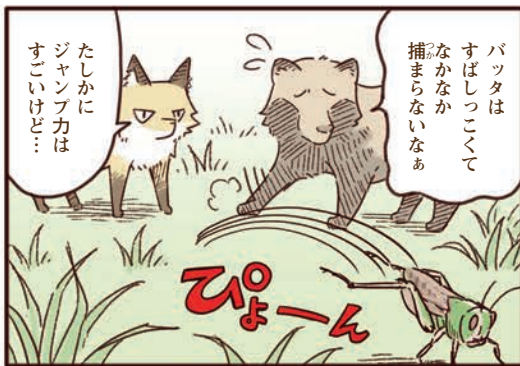

秋の草地はバッタ天国

著者 一日一種

(イラストレーター・漫画家)

秋はバッタを観察しやすい季節

バッタは不完全変態

完全変態の昆虫(例:チョウ)

幼虫と成虫の間に蛹の段階がある

幼虫と成虫で姿がガラリと変わる

※種類によります

バッタのジャンプ力に注目! (トノサマバッタの例)

バッタの驚異的なジャンプ力を作り出すのは、マユチョウな筋肉に加えて、膝の関節

※ちなみにトノサマバッタなどはいつでも逃げられるように常に膝を曲げている

この体の仕組みにより、バッタは瞬時にいつでも、自分の体長の10倍以上の距離を跳べる

体長7cm程度のトノサマバッタが1m以上ジャンプできる
※さらに、翅をはたかせて、何十mも飛ぶこともできる